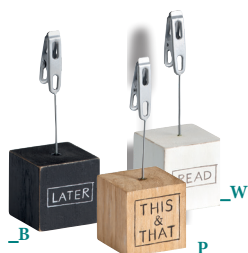

_G

Ref.	Medida Marco	Color	uni	€/Unidad
RK 913	9 x 13	_W	1	5,83 €
RK 015	10 x 15	_G	1	6,23 €
RK 318	13 x 18	_W	1	7,57 €

_B

DREAMS Wooden Heart-holder and Photo Clips FC

- Corazón de madera y pinzas con inscripción
- **B** Negro | **P** Marrón | **W** Blanco