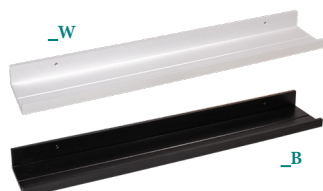

_W

_B

WALL SHELF profile WX **Nuevo!**

- Estante de pared de madera con borde frontal + 2 tornillos de suspensión y tacos
- embalaje de papel de aluminio retractilado
- **B** Negro | **W** Blanco

Ref.	Formato	Color	uni	€/Unidad
WX 125	12 x 5 x 75	_B _W	1	8,17 €