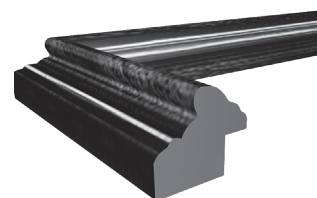

Perfil de poliestireno acanalado con una superficie de alto brillo con aspecto de lana y bordes interiores y exteriores dorados, disponibles como marcos individuales.

Cristal transparente - caballete hasta el tamaño 15 x 20 cm / 6" x 8" - superficie de lámina

N.Ref	Formato	Uni.	Colores	€ Unidad
JD 015__	10 x 15	1	_N	2,60 €
JD 318__	13 x 18	1	_N	3,09 €
JD 520__	15 x 20	1	_N	3,70 €
JD 130__	DIN A4 21 x 29,7	1	_N	5,57 €
JD 040__	30 x 40	1	_N	8,88 €