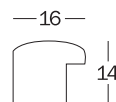

# Marcos de Diseño

Marcos de Diseño

TALK profile JE

- Perfil semicircular de poliestireno con aspecto de madera, disponible como marco único en 7 colores
- Cristal transparente - superficie de lámina
- Caballete hasta un tamaño de 21 x 30 cm / 8 ¼ " x 11 ¾ "