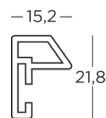

N.Ref	Formato	Uni.	Colores	€ Unidad
ES 015	10 x 15	1	_B _D _G _S _W	2,72 €
ES 318	13 x 18	1	_B _D _G _S _W	3,56 €
ES 520	15 x 20	1	_B _D _G _S _W	4,18 €
ES 824	18 x 24	1	_B _D _G _S _W	4,60 €
ES 030	20 x 30	1	_B _D _G _S _W	5,30 €
ES 130	DIN A4 21 x 29,7	1	_B _D _G _S _W	5,37 €
ES 040	30 x 40	1	_B _D _G _S _W	7,95 €
ES 045	30 x 45	1	_B _D _G _S _W	8,51 €
ES 050	40 x 50	1	_B _D _G _S _W	10,68 €
ES 460	40 x 60	1	_B _D _G _S _W	12,91 €
ES 060	50 x 60	1	_B _D _G _S _W	15,07 €
ES 070	50 x 70	1	_B _D _G _S _W	16,60 €
STEEL STYLE Formatos Especiales				
ES 220	20 x 20	1	_B _D _G _S _W	4,67 €
ES 330	30 x 30	1	_B _D _G _S _W	7,53 €
ES 440	40 x 40	1	_B _D _G _S _W	11,02 €