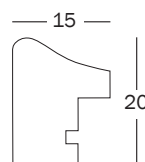

N.Ref	Formato	Uni.	Colores	€ Unidad
IW 015__	10 x 15	1	_B _W	3,37 €
IW 318__	13 x 18	1	_B _W	3,92 €
IW 520__	15 x 20	1	_B _W	4,42 €
IW 030__	20 x 30	1	_B _W	6,93 €
IW 040__	30 x 40	1	_B _W	9,68 €