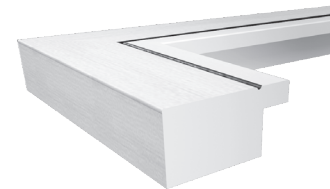

N.Ref	Formato	Uni.	Colores	€ Unidad
LO 015	10 x 15	1	_B _D _S _W	3,77 €
LO 318	13 x 18	1	_B _D _S _W	5,10 €
LO 520	15 x 20	1	_B _D _S _W	5,39 €
LO 030	20 x 30	1	_B _D _S _W	7,30 €
LO 040	30 x 40	1	_B _D _S _W	10,60 €