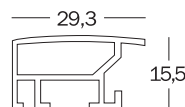

N.Ref	Formato	Uni.	Colores	€ Unidad
AL 318__	13 x 18	1	_B _D _S	10,05 €
AL 520__	15 x 20	1	_B _D _S	10,91 €
AL 030__	20 x 30	1	_B _D _S	13,44 €
AL 130__	DIN A4 21 x 29,7	1	_B _D _S	13,95 €
AL 040__	30 x 40	1	_B _D _S	20,17 €
AL 045__	30 x 45	1	_B _D _S	23,19 €
AL 050__	40 x 50	1	_B _D _S	25,80 €
AL 460__	40 x 60	1	_B _D _S	31,37 €
AL 070__	50 x 70	1	_B _D _S	38,53 €