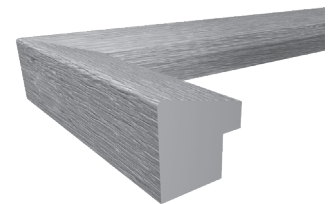

N.Ref	Formato	Uni.	Colores	€ Unidad
EF 015	10 x 15	1	_E _N _P _W	3,86 €
EF 318	13 x 18	1	_E _N _P _W	4,20 €
EF 520	15 x 20	1	_E _N _P _W	4,67 €
EF 824	18 x 24	1	_E _N _P _W	5,95 €
EF 030	20 x 30	1	_E _N _P _W	6,76 €
EF 430	24 x 30	1	_E _N _P _W	8,12 €
EF 040	30 x 40	1	_E _N _P _W	9,94 €
EF 050	40 x 50	1	_E _N _P _W	16,49 €
EF 460	40 x 60	1	_E _N _P _W	18,79 €
EF 060	50 x 60	1	_E _N _P _W	22,30 €
EF 070	50 x 70	1	_E _N _P _W	23,65 €
EF 080	60 x 80	1	_E _N _P _W	32,23 €
EF 220	20 x 20	1	_E _N _P _W	5,35 €
EF 330	30 x 30	1	_E _N _P _W	8,66 €
EF 440	40 x 40	1	_E _N _P _W	11,97 €
EF 515 M	51 x 17	1	Color Mixto	17,71 €
EF 518 M	61 x 17	1	Color Mixto	20,41 €