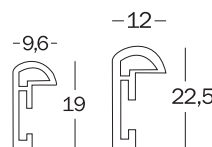

## MARCOS

COLECCIÓN 2021

20 x 30 cm | 8" x 11 3/4"  
13 x 18 cm | 5" x 7"

20 x 30 cm | 8" x 11 3/4"  
13 x 18 cm | 5" x 7"

**Contenido**

**Marcos Plástico** PAGE

New Lifestyle <b>Nuevos!</b>	9
Galeria	10
Trend Style <b>Nuevos!</b>	11
Steel Style	12

# Marcos de Plástico

20 x 30 cm | 8" x 11 3/4"  
13 x 18 cm | 5" x 7"

20 x 30 cm | 8" x 11 3/4"  
13 x 18 cm | 5" x 7"

Marcos de Plástico

**NEW LIFESTYLE profile KV Nuevas Medidas!**

- perfil plástico rectangular ligeramente redondeado, disponible como marco único en 11 colores y marcos de galería en 8 colores
- Cristal transparente lavado - cambio de perfil perfil más grande de tamaño 30 x 45 cm / 11 3/4" x 17 3/4"s
- Caballete de hasta 20 x 25 cm / 8 "x 10 " - \*\* KV 712\_\_ 12 unidades en una pantalla
- Tamaño de la incrustación del certificado 21 x 29,7 cm / DIN A4 / 8 1/4" x 11 3/4"

Marcos de Plástico

**GALERIA profile K**

- Perfil de plástico semicircular disponible como marco único en 8 colores, tamaños especiales, marcos panorámicos y de galería disponibles en 2 colores

\* Cristal transparente - cambio de perfil perfil más grande de tamaño 30x45 cm 11 3/4" x 17 3/4"