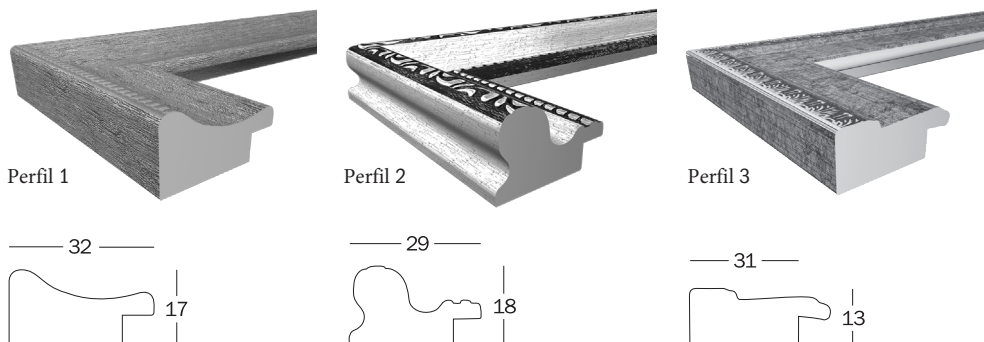

Marcos de Madera

**NIZZA profile HQ**

- Perfil de madera ancho, disponible en 5 colores
- Cristal transparente lavado - caballete de hasta 20 x 30 cm / 8" x 11 ¾"
- Anillos de suspensión para formato de paisaje y retrato

Marcos de Diseño

**MADISON profile EB 3 profiles**

- **Perfil 1** = Perfil de poliestireno ancho, curvado e inclinado hacia adentro con ranura decorativa en el exterior disponible como marco único en 4 colores
- **Perfil 2** = Perfil ancho de poliestireno acanalado con un borde ornamental en el interior y el exterior, disponible como marco único en 4 colores.
- **Perfil 3** = Perfil de poliestireno con borde en relieve en el exterior disponible como marco único en 2 colores
- Superficie aceitada - vidrio transparente - anillos de suspensión para formato de paisaje y retrato