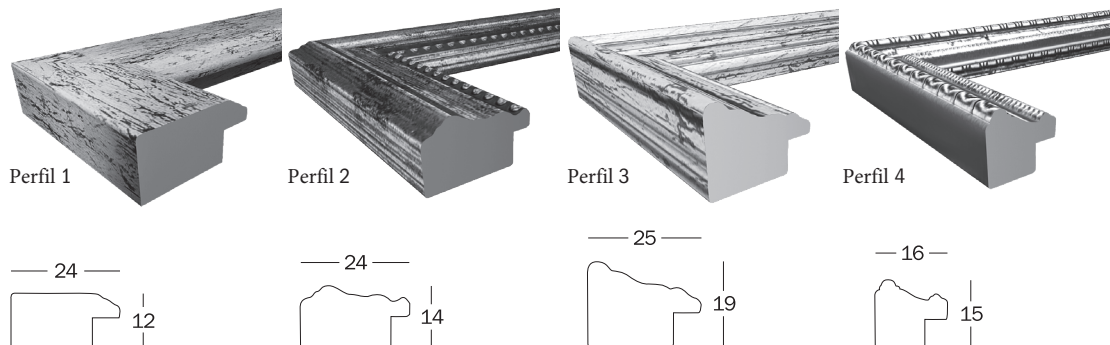

Marcos de Diseño

MEMORY profile EM 4 profiles

- **Perfil 1** = Perfil de poliestireno ancho e inclinado hacia adentro disponible como marco único en 3 colores "
- **Perfil 2** = Perfil ancho de poliestireno acanalado con ranura decorativa en el interior, disponible como marco único en 3 colores.
- **Perfil 3** = Perfil de poliestireno acanalado ancho disponible como marco único en 3 colores
- Superficie laminada - vidrio transparente lavado - caballete de hasta 20 x 30 cm / 8" x 11 3/4"
- Anillos de suspensión para formato de paisaje y retrato

N.Ref	Formato	Uni.	€ Unidad	€ Paquete
EM 015 M	10 x 15	25	2,71 €	67,75 €
EM 318 M	13 x 18	30	3,29 €	98,70 €
EM 520 M	15 x 20	25	3,93 €	98,25 €
EM 030 M	20 x 30	20	6,43 €	128,60 €
EM 040 M	30 x 40	15	8,73 €	130,95 €
EM 050 M	40 x 50	10	10,51 €	105,10 €

Disponible como paquetes completos y de tamaño.