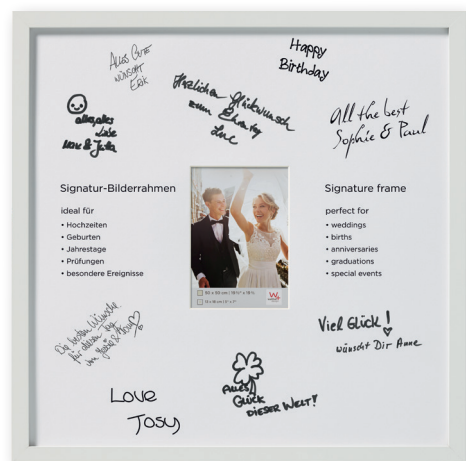

STOCKHOLM profile EA **Nuevos Formatos**

- Perfil de bloque de madera texturizado, disponible como marco único en 7 colores - Marco de firma EA555W en blanco
- EA222, EA339 y EA444 con un marco interior extra para un posicionamiento variable de la imagen - paspartú
- Cristal transparente - caballete de hasta 20 x 30 cm / 8" x 11 3/4" - superficie de lámina

N.Ref	Formato	Uni.	Colores	€ Unidad
EA 015	10 x 15	1	_B _D _H _N _P _S _W	3,94 €
EA 318	13 x 18	1	_B _D _H _N _P _S _W	4,60 €
EA 520	15 x 20	1	_B _D _H _N _P _S _W	5,19 €
EA 030	20 x 30	1	_B _D _H _N _P _S _W	7,20 €
EA 040	30 x 40	1	_B _D _H _N _P _S _W	10,60 €
EA 045	30 x 45	1	_B _D _H _N _P _S _W	11,93 €
EA 050	40 x 50	1	_B _D _H _N _P _S _W	16,38 €
EA 460	40 x 60	1	_B _D _H _N _P _S _W	19,31 €
EA 070	50 x 70	1	_B _D _H _N _S _W	25,35 €
EA 080	60 x 80	1	_B _D _W	31,15 €
EA 100	70 x 100	1	_B _D _W	39,61 €
STOCKHOLM Formatos Especiales				
EA 330	30 x 30	1	_B _D _N _S _W	9,13 €
EA 555	50 x 50	1	_W	18,73 €
STOCKHOLM 3D Formatos Especiales				
EA 222	20 x 20	1	_B _D _W	7,33 €
EA 339	30 x 30	1	_B _D _W	10,79 €
EA 444	40 x 40	1	_B _D _W	17,05 €
STOCKHOLM 3D Especial Formatos con doble paspartout				
EA 333	30 x 30	1	_B	9,19 €
EA 411	40 x 40	1	_B	15,52 €

Marco Firmas

EA555W