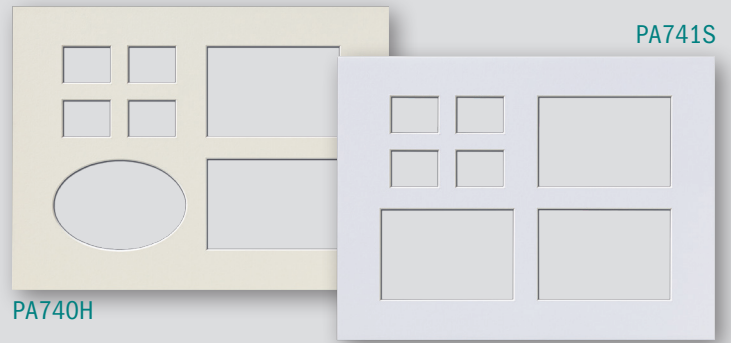

PASSEPARTOUT profile PA

- El grosor del paspartú es de 1,4 mm.
- Corte interior blanco - Cartón libre de ácido - troquelado exacto

N.Ref	paspartout size cm	Uni.	Colores	€ Unidad
PA 318	13 x 18	1	_A _B _C _D _H _L _R _S _T _W	1,82 €
PA 520	15 x 20	1	_A _B _C _D _H _L _R _S _T _W	2,02 €
PA 825	18 x 24	1	_B _C _H _S _W	2,28 €
PA 030	20 x 30	1	_A _B _C _D _H _L _R _S _T _W	2,89 €
PA 430	24 x 30	1	_B _C _H _S _W	3,35 €
PA 431	24 x 30	1	_C _H _S _W	3,29 €
PA 040	30 x 40	1	_A _B _C _D _H _L _R _S _T _W	4,76 €
PA 041	30 x 40	1	_A _B _C _D _H _L _R _S _T _W	4,76 €
PA 042	30 x 40	1	_D _H _S _W	4,76 €
PA 045	30 x 45	1	_B _C _H _S _W	4,83 €
PA 051	40 x 50	1	_A _B _C _D _H _L _R _S _T _W	6,43 €
PA 460	40 x 60	1	_B _C _H _S _W	7,97 €
PA 070	50 x 70	1	_B _C _H _S _W	10,90 €
PA 071	50 x 70	1	_B _C _H _S _W	10,90 €
PASSEPARTOUT Formatos Especiales				
PA 220	20 x 20	1	_B _C _H _S _W	2,42 €
PA 330	30 x 30	1	_B _C _H _S _W	4,42 €
PA 440	40 x 40	1	_B _C _H _S _W	6,23 €
PA 550	50 x 50	1	_B _C _H _S	9,37 €
PASSEPARTOUT Multi-foto				
PA 640	40 x 30	1	_H	4,56 €
PA 740	40 x 30	1	_H _S	4,56 €
PA 741	40 x 30	1	_H _S	4,56 €
PA 170__	70 x 50	1	_H	9,98 €
PASSEPARTOUT Hoja grande, sin recortar, juego de 12 Uni.				
PZ 180	100 x 80	1	_H _W	159,93 €