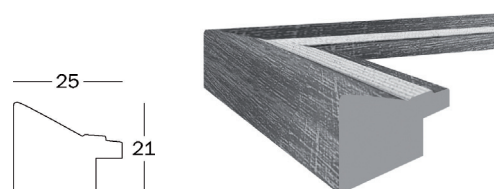

N.Ref	Formato	Uni.	Colores	€ Unidad
EL 015__	10 x 15	1	_B _H _L _R _W	3,40 €
EL 318__	13 x 18	1	_B _H _L _R _W	4,14 €
EL 520__	15 x 20	1	_B _H _L _R _W	4,72 €
EL 824__	18 x 24	1	_B _H _L _R _W	5,96 €
EL 030__	20 x 30	1	_B _H _L _R _W	7,19 €
EL 430__	24 x 30	1	_B _H _L _R _W	8,50 €
EL 040__	30 x 40	1	_B _H _L _R _W	9,80 €
EL 050__	40 x 50	1	_B _H _L _R _W	18,01 €
EL 460__	40 x 60	1	_B _H _L _R _W	20,99 €
EL 070__	50 x 70	1	_B _H _L _R _W	30,00 €