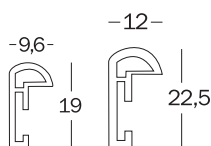

- Perfil de media vuelta disponible como marcos de galería en 3 colores, marco único en 8 colores
- Cristal transparente - cambio de perfil K_515 H perfil más grande - paspartú
- colgadores adicionales para colgar retratos y paisajes...

N.Ref	Formato	Uni.	Colores	€ Unidad
KB 315	23 x 46	1	_B _S _W	9,51 €
KB 515	23 x 72	1	_B _S	15,06 €
KB 338	25,4 x 50,7	1	_B _S _W	11,65 €