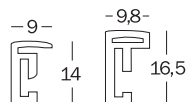

- Perfil plástico rectangular ligeramente redondeado, disponible como marco de galería en 8 colores, marco simple en 11 colores.
- Cristal transparente lavado - cambio de perfil KV515_ perfil más grande - Paspartú
- Perchas adicionales para colgar retratos y paisajes...