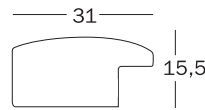

N.Ref	Formato	Uni.	Colores	€ Unidad
CK 015	10 x 15	1	_D _N _W _V	3,75 €
CK 318	13 x 18	1	_D _N _V	4,36 €
CK 520	15 x 20	1	_D _N _V	4,86 €
CK 030	20 x 30	1	_D _N	6,72 €
CK 040	30 x 40	1	_D _V	9,49 €
CK 050	40 x 50	1	_D _V	12,66 €
CK 460	40 x 60	1	_D _V	14,82 €
CK 070	50 x 70	1	_D _W _V	20,29 €