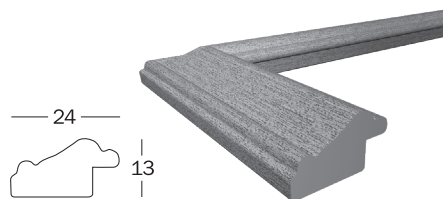

N.Ref	Formato	Uni.	Colores	€ Unidad
JA 015__	10 x 15	1	_D _G _S	2,79 €
JA 318__	13 x 18	1	_D _G _S	3,30 €
JA 520__	15 x 20	1	_D _G _S	3,74 €
JA 030__	20 x 30	1	_D _G _S	5,51 €
JA 130__	DIN A4 21 x 29,7	1	_D _G _S	5,64 €
JA 040__	30 x 40	1	_D _G _S	9,00 €
JA 050__	40 x 50	1	_D _G _S	12,49 €